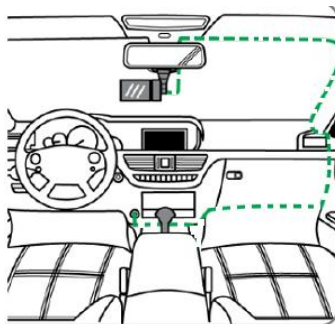

17. Гнездо для TF карты

18. Кнопка сброса

Подготовка к эксплуатации

Установка устройства