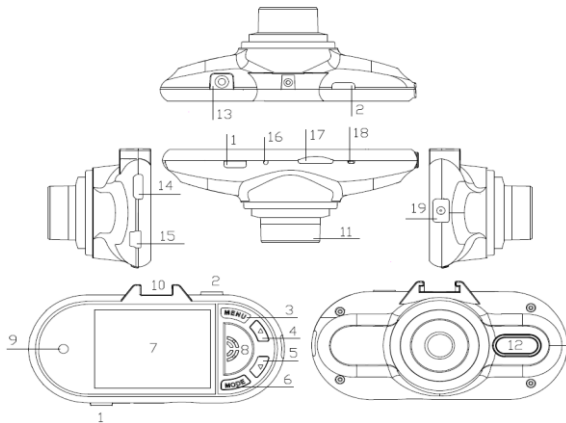

### Внешний вид и элементы управления

1. Кнопка On-off
2. ОК
3. Menu
4. Кнопка Up (вверх)
5. Кнопка Down (вниз)
6. Mode (режим)
7. Дисплей
8. Динамик
9. Индикатор
10. Место соединения с кронштейном
11. Линза
12. Светодиод
13. AV разъем
14. HDMI слот
15. USB слот
16. Кнопка записи